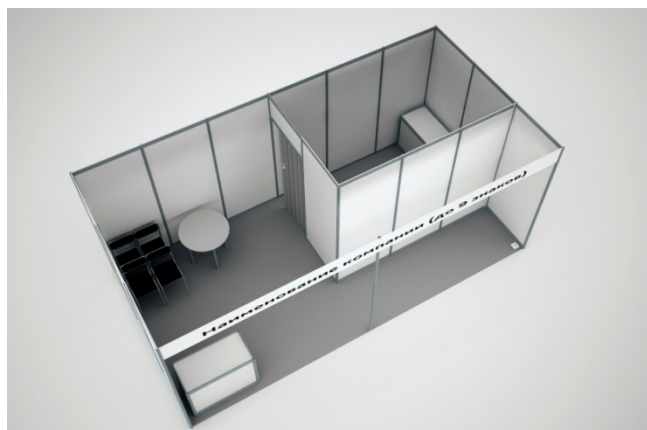

ОФИЦИАЛЬНОЕ РУКОВОДСТВО ЭКСПОНЕНТА

П2 – КОМПЛЕКТАЦИЯ СТАНДАРТНЫХ СТЕНДОВ*

Описание стандартных стендов включает в себя оборудование, входящее в стоимость стандартного стенда.

* Если Вы хотите заказать стандартный стенд площадью более 71 м², уточняйте комплектацию в Дирекции.

ПЛОЩАДЬ 6-11 м²

Наименование	Код	Количество (шт.)
Стены по периметру		
Ковровое покрытие		
Фриз, наименование компании (9 знаков)		
Стул	300	2
Дисплейный стол	382	1
Спот-бра	510	1
Розетка 1 кВт	504	1
Корзина для мусора	377	1

Наименование	Код	Количество (шт.)
Стены по периметру		
Ковровое покрытие		
Фриз, наименование компании (9 знаков)		
Стул	300	2
Дисплейный стол	382	1
Спот-бра	510	1
Розетка 1 кВт	504	1
Дверь	240а	1
Стеновая панель (офисная часть)	220	1
Корзина для мусора	377	1