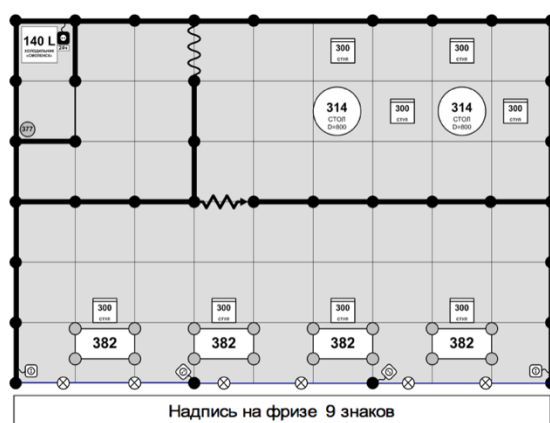

Наименование	Код	Количество (шт.)
Стены по периметру		
Ковровое покрытие		
Фриз, наименование компании (9 знаков)		
Стул	300	8
Дисплейный стол	382	4
Спот-бра	510	6
Розетка 1 кВт	504	4
Дверь	240a	1
Занавеска	242	1
Стеновая панель (офисная часть)	220	12
Стол	310/314	2
Холодильник (с круглосуточной розеткой)	350	1
Корзина для мусора	377	1