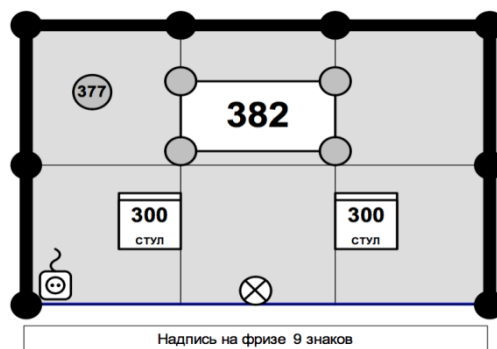

ОФИЦИАЛЬНОЕ РУКОВОДСТВО ЭКСПОНЕНТА

П2 – КОМПЛЕКТАЦИЯ СТАНДАРТНЫХ СТЕНДОВ*

Описание стандартных стендов включает в себя оборудование, входящее в стоимость стандартного стенда.

* Если Вы хотите заказать стандартный стенд площадью более 71 м², уточняйте комплектацию в Дирекции.

ПЛОЩАДЬ 6-11 м²

Наименование	Код	Количество (шт.)
Стены по периметру		
Ковровое покрытие		
Фриз, наименование компании (9 знаков)		
Стул	300	2
Дисплейный стол	382	1
Спот-бра	510	1
Розетка 1 кВт	504	1
Корзина для мусора	377	1