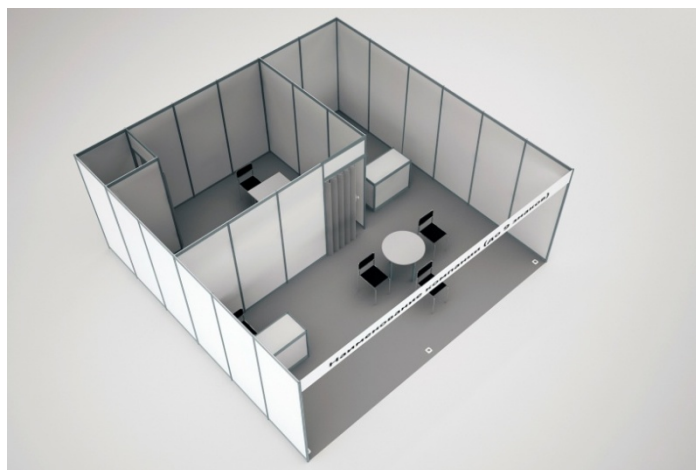

Наименование	Код	Количество (шт.)
Стены по периметру		
Ковровое покрытие		
Фриз, наименование компании (9 знаков)		
Стул	300	6
Дисплейный стол	382	3
Спот-бра	510	4
Розетка 1 кВт	504	3
Дверь	240а	1
Занавеска	242	1
Стеновая панель (офисная часть)	220	7
Стол	310/314	2
Корзина для мусора	377	1