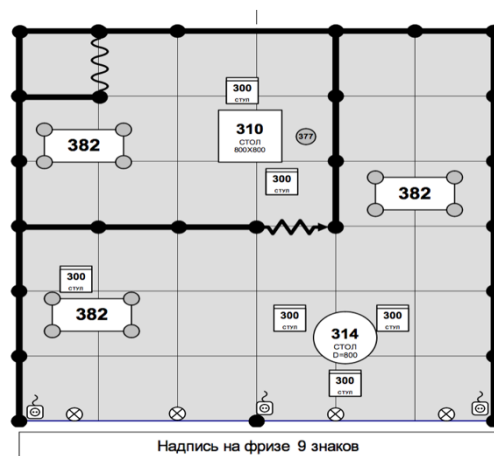

Наименование	Код	Количество (шт.)
Стены по периметру		
Ковровое покрытие		
Фриз, наименование компании (9 знаков)		
Стул	300	6
Дисплейный стол	382	3
Спот-бра	510	4
Розетка 1 кВт	504	3
Дверь	240а	1
Занавеска	242	1
Стеновая панель (офисная часть)	220	7
Стол	310/314	2
Корзина для мусора	377	1