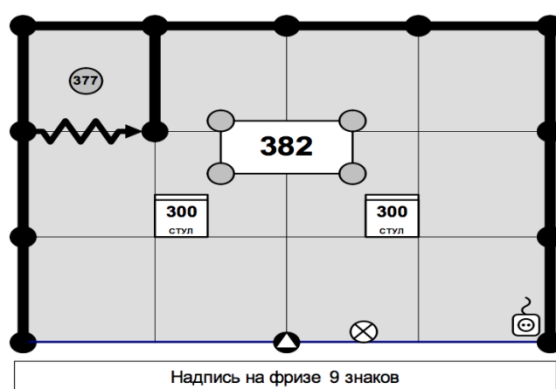

ОФИЦИАЛЬНОЕ РУКОВОДСТВО ЭКСПОНЕНТА

П2 – КОМПЛЕКТАЦИЯ СТАНДАРТНЫХ СТЕНДОВ*

Описание стандартных стендов включает в себя оборудование, входящее в стоимость стандартного стенда.

* Если Вы хотите заказать стандартный стенд площадью более 71 м², уточняйте комплектацию в Дирекции.

ПЛОЩАДЬ 6-11 м²

Наименование	Код	Количество (шт.)
Стены по периметру		
Ковровое покрытие		
Фриз, наименование компании (9 знаков)		
Стул	300	2
Дисплейный стол	382	1
Спот-бра	510	1
Розетка 1 кВт	504	1
Корзина для мусора	377	1