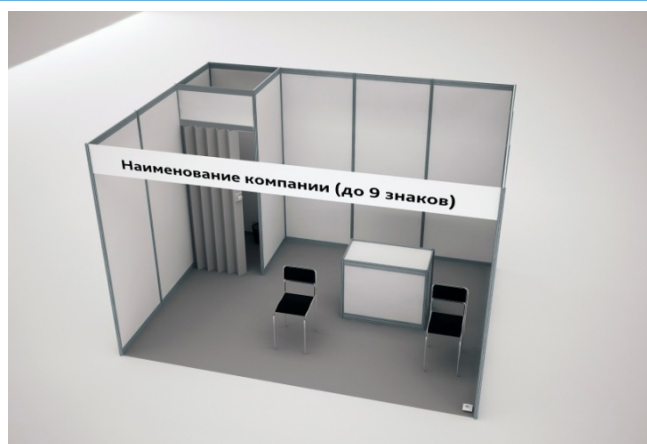

Наименование	Код	Количество (шт.)
Стены по периметру		
Ковровое покрытие		
Фриз, наименование компании (9 знаков)		
Стул	300	2
Дисплейный стол	382	1
Спот-бра	510	1
Розетка 1 кВт	504	1
Дверь	240а	1
Стеновая панель (офисная часть)	220	1
Корзина для мусора	377	1