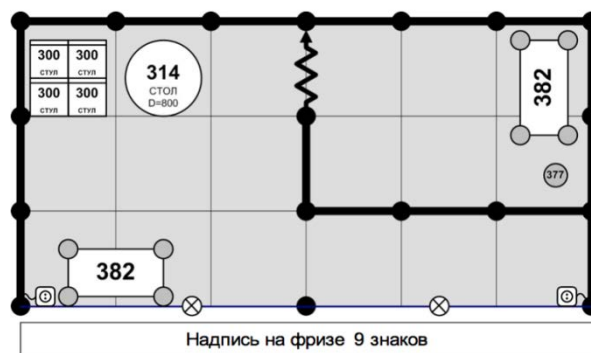

Наименование	Код	Количество (шт.)
Стены по периметру		
Ковровое покрытие		
Фриз, наименование компании (9 знаков)		
Стул	300	4
Дисплейный стол	382	2
Спот-бра	510	2
Розетка 1 кВт	504	2
Дверь	240а	1
Стеновая панель (офисная часть)	220	4
Стол	310/314	1
Корзина для мусора	377	1